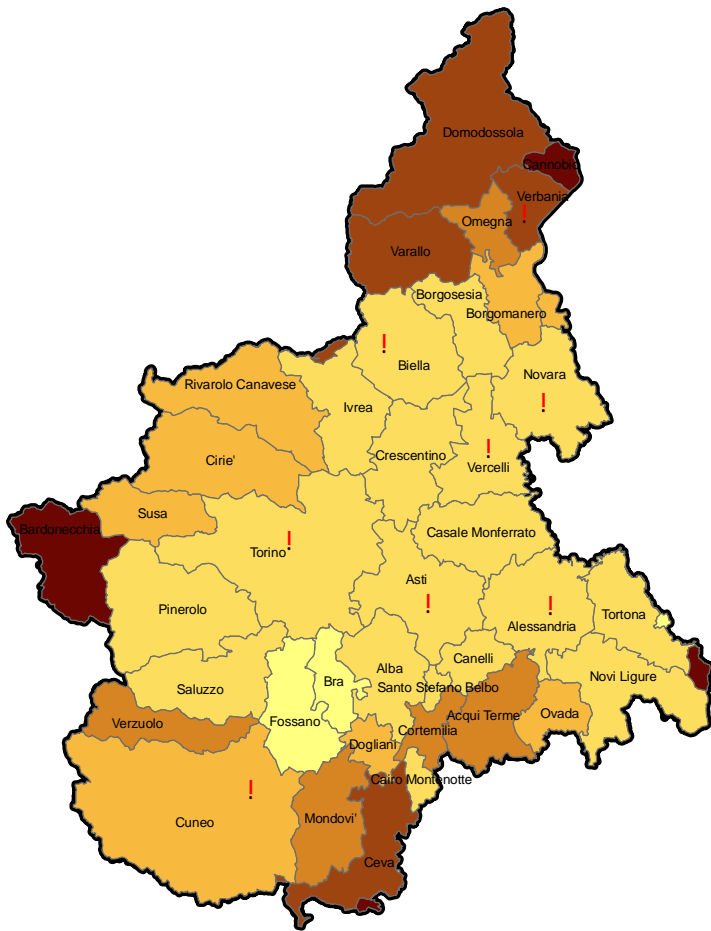

Densità imprenditoriale Turismo Anno 1991

Unità locali ogni 1.000 abitanti per SLL

! Capoluoghi di provincia

Unità locali ogni 1.000 abitanti per Comune

! Capoluoghi di provincia