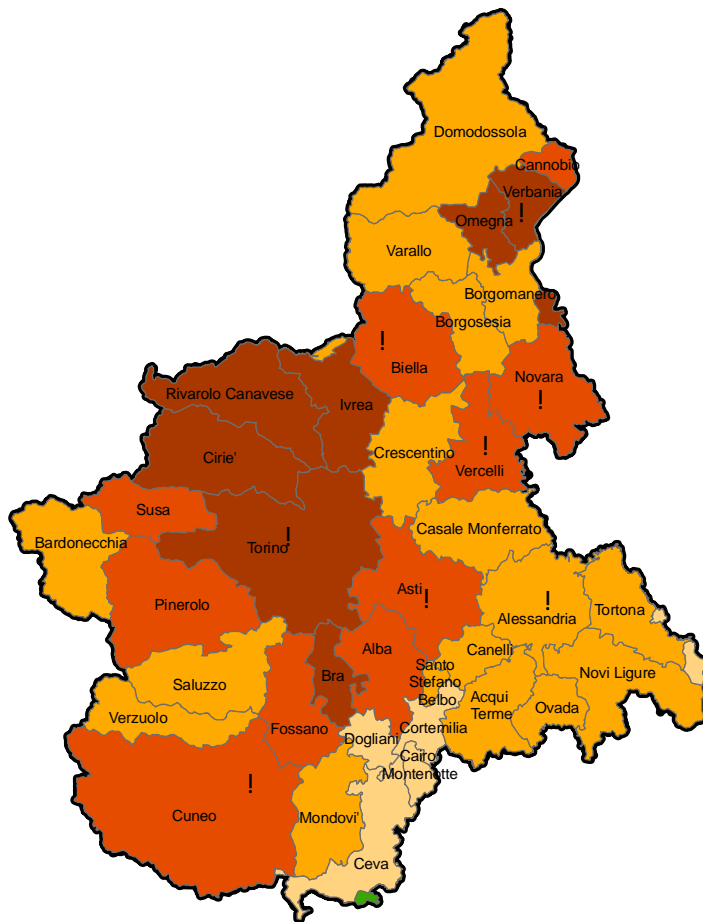

Dinamica delle unità locali

Servizi alle imprese

Anni 1971-2001

Variazione % stock per Comune