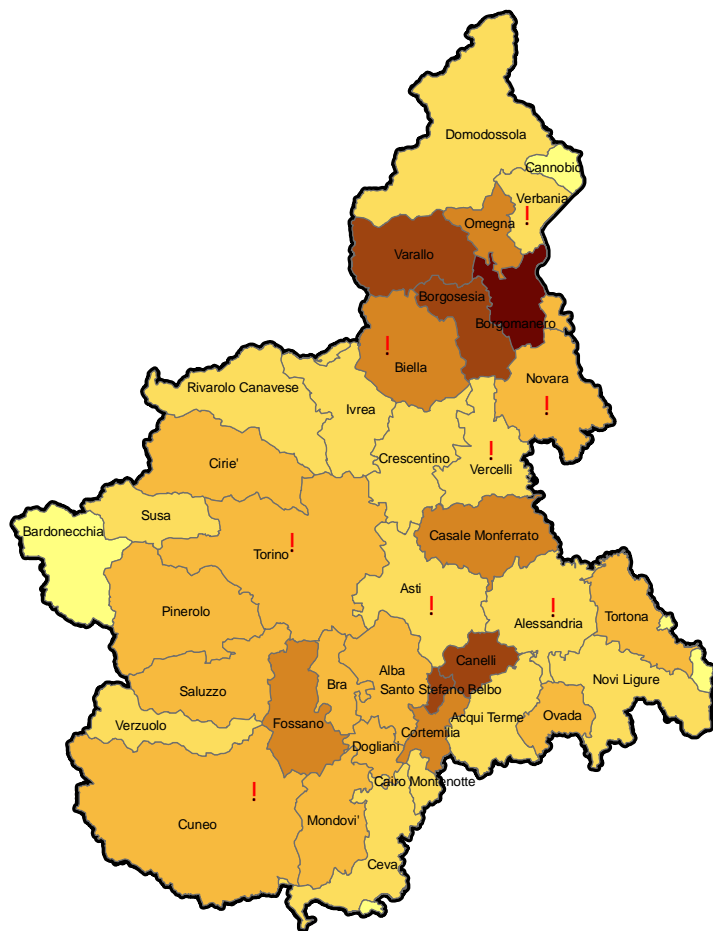

Densità imprenditoriale Meccanica Anno 2001

Unità locali ogni 1.000 abitanti per SLL

! Capoluoghi di provincia

Unità locali ogni 1.000 abitanti per Comune

! Capoluoghi di provincia