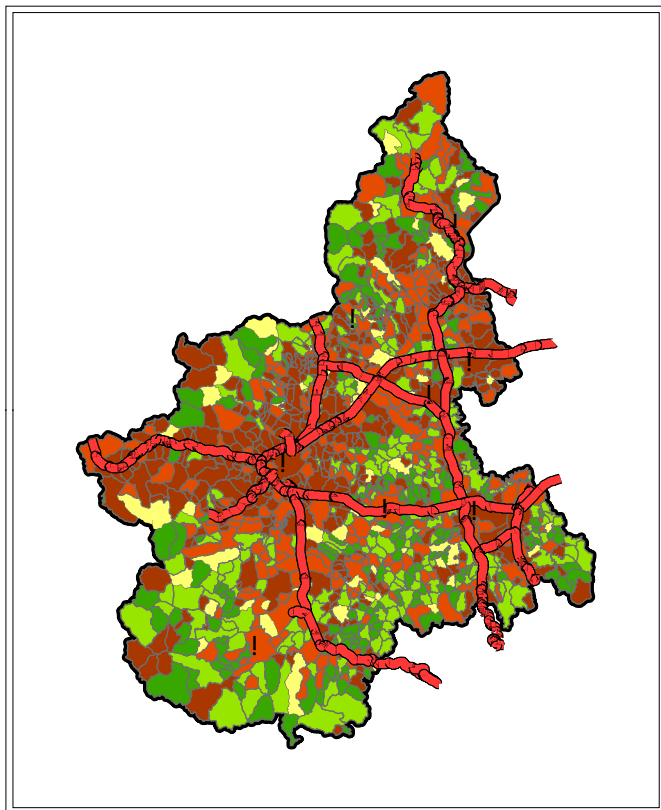

Focus rete autostradale
Anni 2002 - 2006

Dinamica
delle unità locali
per Comune

*Comuni situati a meno di 10 km
dalla rete autostradale*

Variazione % stock

! Capoluoghi di provincia