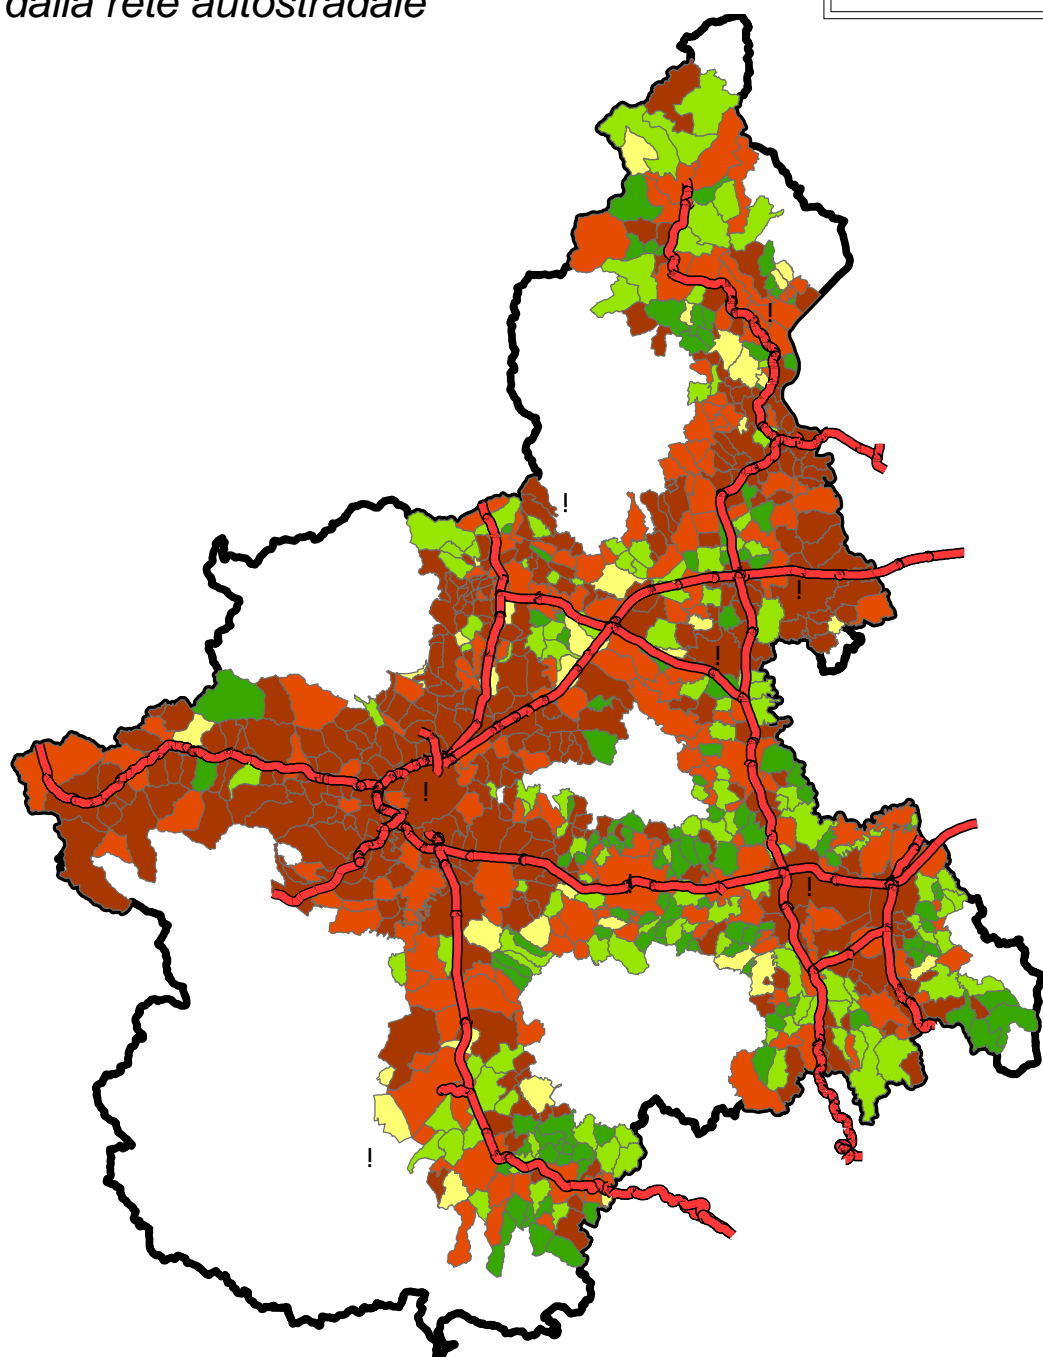

Focus rete autostradale
Anni 2002 - 2006

Dinamica
delle unità locali
per Comune

*Comuni situati a meno di 10 km
dalla rete autostradale*

Variazione % stock

! Capoluoghi di provincia