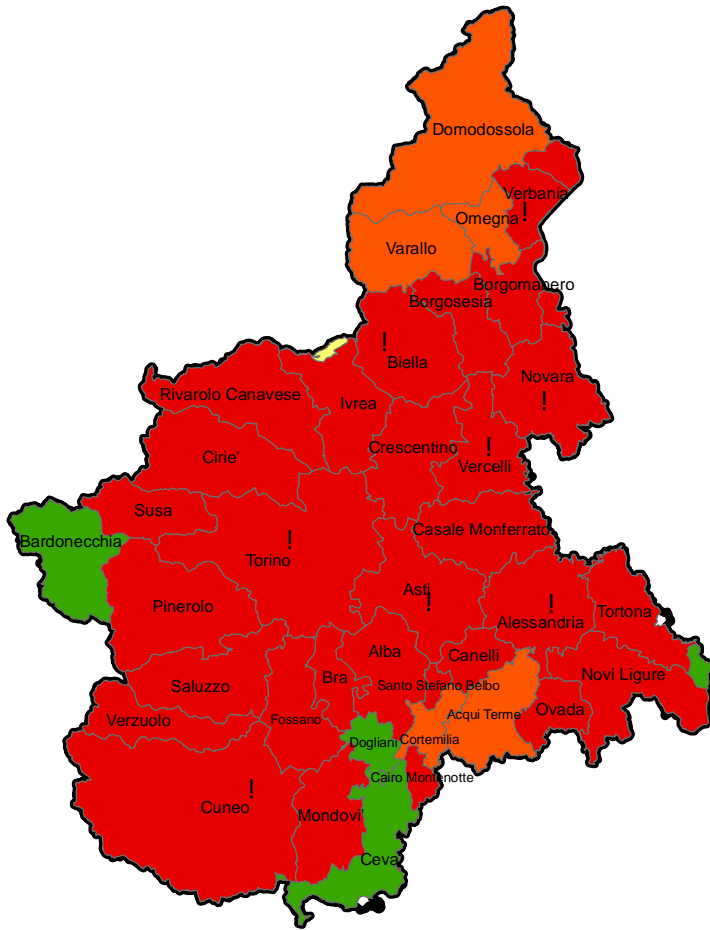

Dinamica delle unità locali Alimentare Anni 2002-2006

Variazione % stock per SLL

! **Capoluoghi di provincia**

Variazione % stock per Comune

! **Capoluoghi di provincia**