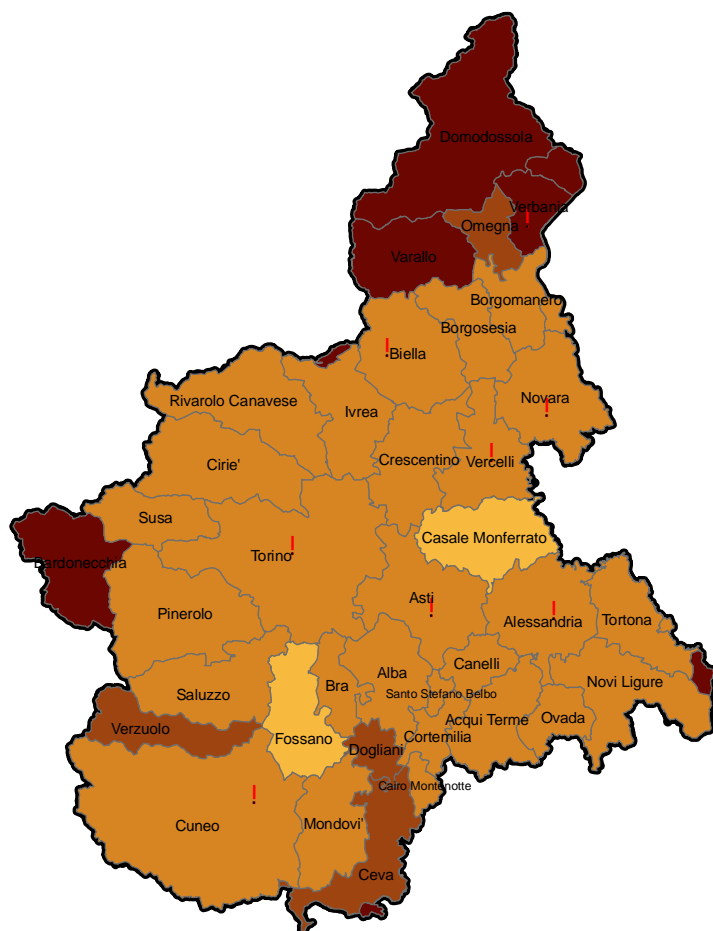

Densità imprenditoriale Turismo Anno 2006

Unità locali ogni 1.000
abitanti per SLL

! Capoluoghi di provincia

Unità locali ogni 1.000
abitanti per Comune

! Capoluoghi di provincia