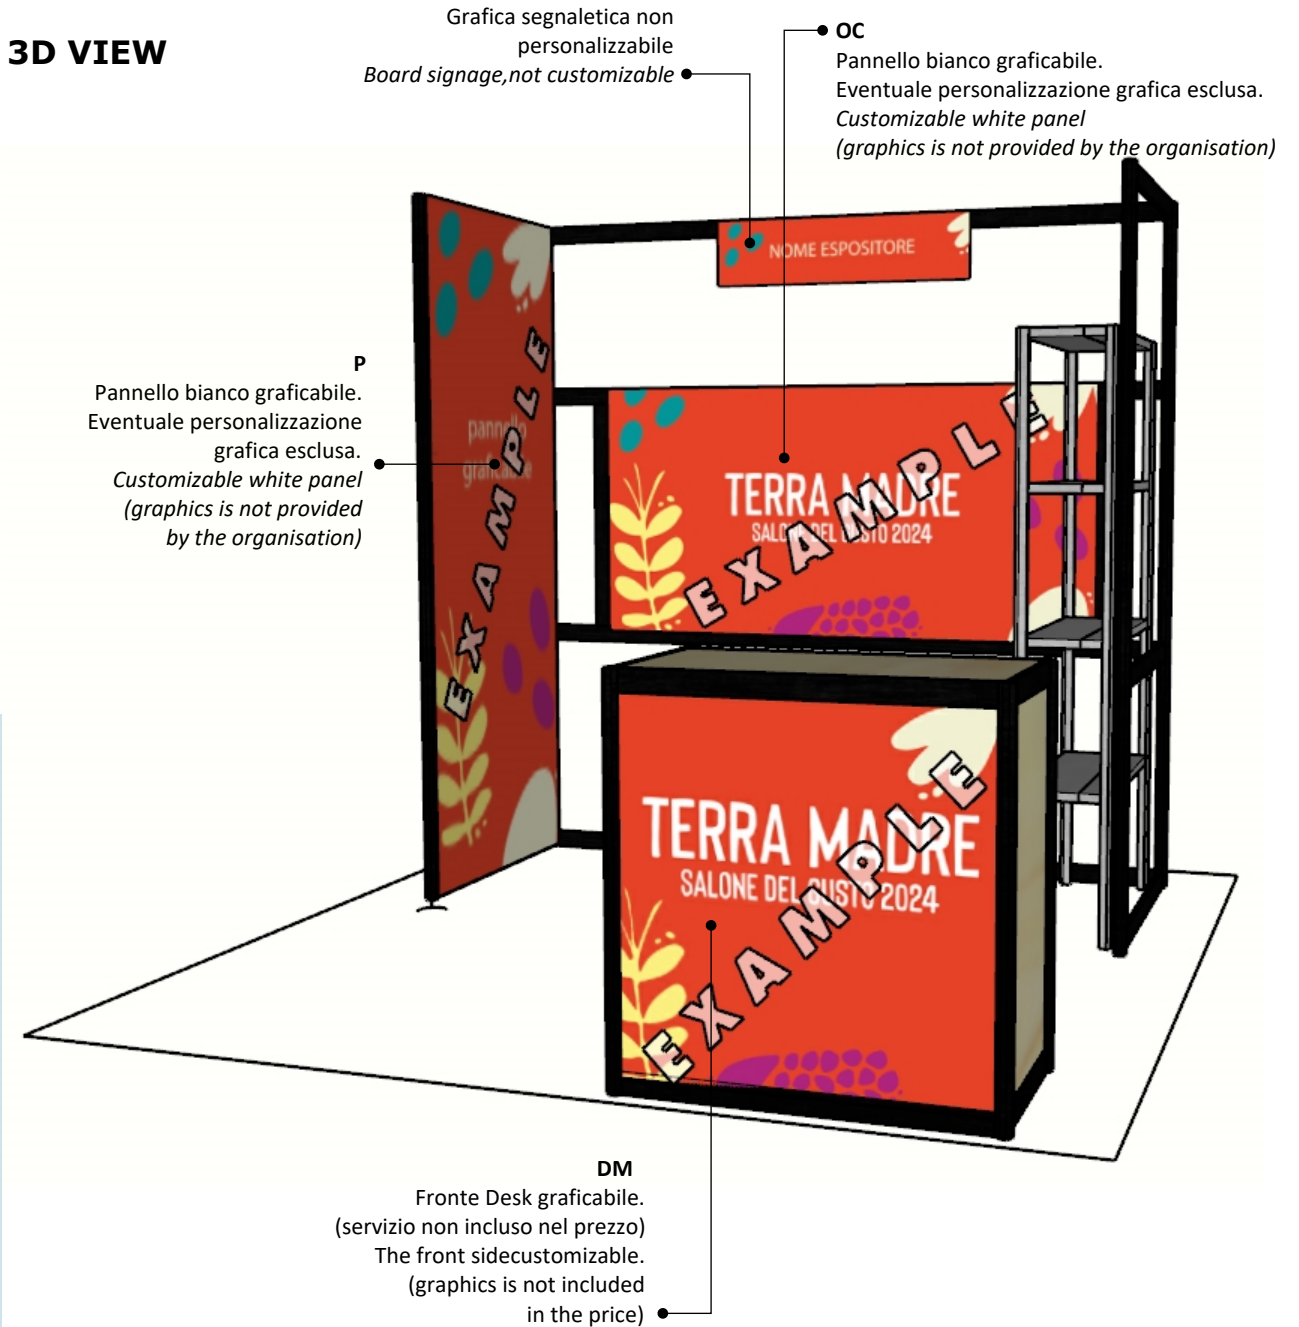

PLAN

FRONT VIEW

3D VIEW

— parti graficabili
graphic parts

FORNITURE/ SUPPLY

Divieto di inserire arredi propri di altezza superiore alla struttura dello stand h 250 cm.

Furnishings into the stand cannot be higher than the panels h 250 cm.

For all the information regarding the graphics, see the attachment "Scheda Tecnica Grafica" (Graphic data sheet)

All'interno dello spazio è possibile spillare la birra di proprietà e vendere bottiglie/lattine chiuse a temperatura ambiente ponendole in confezioni dedicate

Within the exhibition space it is possible to tap beer and sell close bottles/cans in ambient temperature in specially designated spots

STRUTTURA /structure	copertura / roofing	n	1
FORNITURA EL / power supply	presa multipla / power strip	n	1
ARREDI / furnihings	desk modulare / modular desk	n	1
ARREDI / furnihings	scaffale metallico / steel shelf	n	1
ARREDI / furnihings	sgabello / stool	n	1
GRAFICA / graphics	frontalino grafica 100xh25cm / front graphic panel 100xh25cm	n	1
GRAFICA / graphics	pannello grafica DM desk modulare 96,7x96,7 cm / graphic panel DM modulare desk 96,7x96,7cm	n	1
GRAFICA / graphics	pannello grafica parete P 97,4 xh249cm / graphic panel wall P 97,4 xh249cm	n	1
GRAFICA / graphics	pannello orizzontale graficato OC 195,7xh 96,7 cm / horizontal graphic panel OC 195,7xh96,7cm	n	1
PARETI E PORTE / wall panels and doors	modulo parete 100x250 solo struttura e fascione / wall modul 100x250 only structure and beam	n	1
PARETI E PORTE / wall panels and doors	parete 100xh250 / 100xh250 wall	n	1
PARETI E PORTE / wall panels and doors	pareti con struttura in alluminio anodizzato 250xh250cm / walls with aluminum structure 250xh250cm	n	1